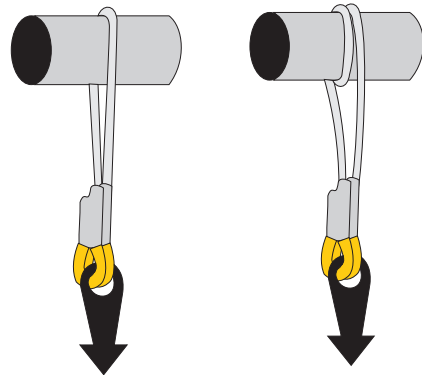

**SINGING ROCK
TRACEABILITY LABEL**

1 (EN) unique No. (CZ) jedinečné číslo (DE) Eindeutige nummer (FR) Numéro unique (ES) Número único	2 (EN) batch No. (CZ) výrobní číslo (DE) Chargennummer (FR) Numéro de lot de fabrication (ES) No. de serie	3 (EN) month / year of manufacture (CZ) měsíc / rok výroby (DE) produktion monat / jahr (FR) mois / année de fabrication (ES) mes / año de producción
4 (EN) model (CZ) vzor (DE) Model (FR) le modèle (ES) modelo	5 (EN) size (CZ) velikost (DE) Größe (FR) taille (ES) talla	

**ETIKETA
SLEDOVATELNOSTI**

EN 795B:2012

Prusík 8 mm 18 kN W2608
Prusík 10 mm 20 kN W2610