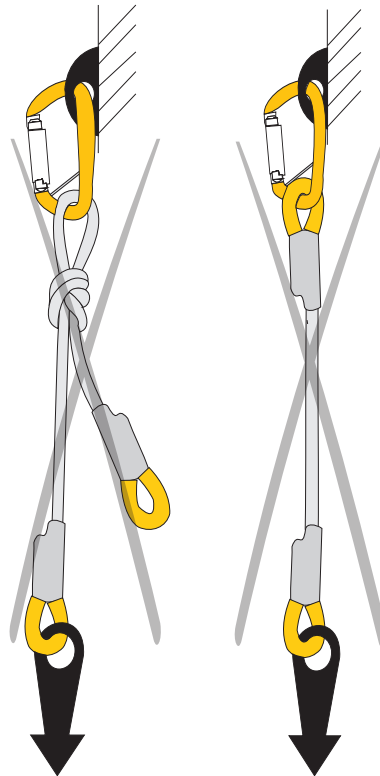

**SINGING ROCK
TRACEABILITY LABEL**

1 (EN) unique No. (CZ) jedinečné číslo (DE) Eindeutige nummer (FR) Numéro unique (ES) Número único	2 (EN) batch No. (CZ) výrobní číslo (DE) Chargennummer (FR) Numéro de lot de fabrication (ES) No. de serie	3 (EN) month / year of manufacture (CZ) měsíc / rok výroby (DE) produktion monat / jahr (FR) mois / année de fabrication (ES) mes / año de producción
4 (EN) model (CZ) vzor (DE) Model (FR) le modèle (ES) modelo	5 (EN) size (CZ) velikost (DE) Größe (FR) taille (ES) talla	

**ETIKETA
SLEDOVATELNOSTI**

EN 795B:2012

Prusík 8 mm 18 kN W2608
Prusík 10 mm 20 kN W2610

EN 3 years guarantee
CZ 3 roky záruka
DE 3 Jahre Garantie
FR la garantie de 3 ans
ES 3 años de garantía

Prusík 8 mm 18 kN W2608
Prusík 10 mm 20 kN W2610

EN 795B:2012

Directive / směrnice
PSA 89/686/EEC
Nař. vlády 21/2003 Sb.

Certified by / certifikoval
VVUU, a.s. Ostrava-Radvanice
Pikartská 1337/7, CR

(EN) conformity marking
(CZ) značka shody

CE 1019

SINGING ROCK s.r.o.
Poniklá 317 • CZ - 514 01 Poniklá • Czech Republic
Tel. + 420 481 585 007 • Fax + 420 481 540 040
E-mail: info@singingrock.cz

www.singingrock.com

9/2014

**singing
rock**

prusík 8 mm
prusík 10 mm